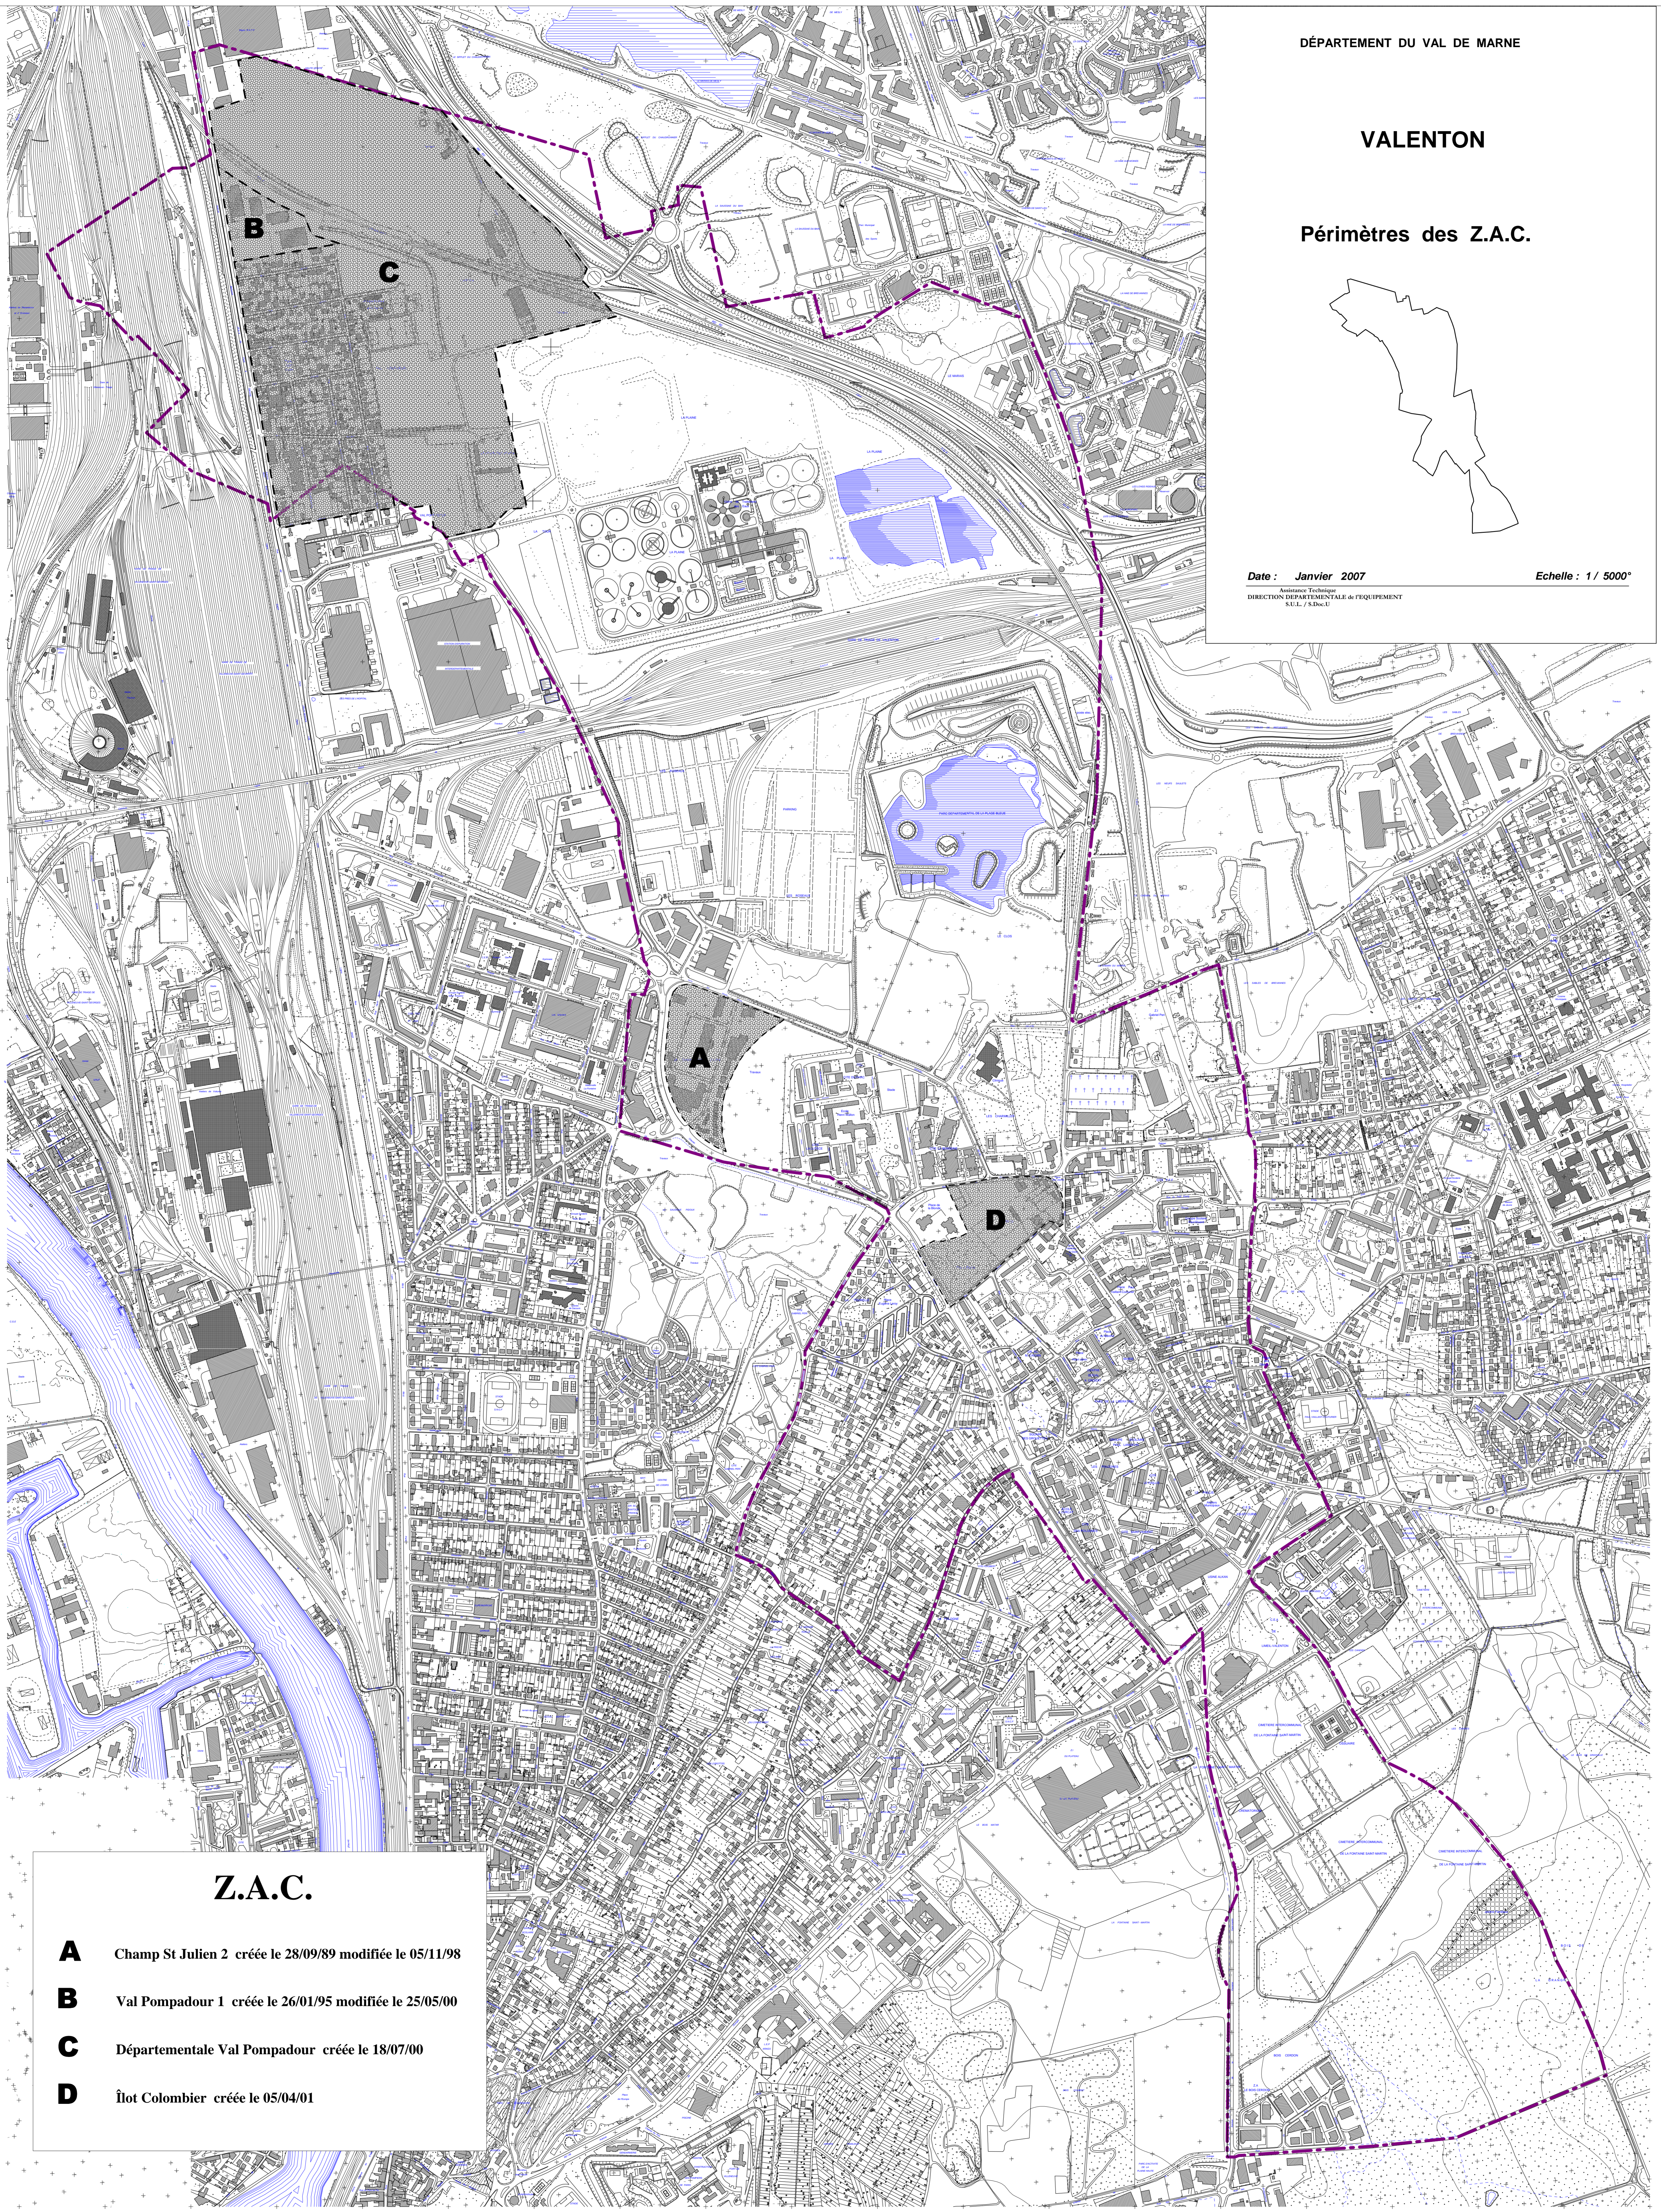

VALENTON

Périmètres des Z.A.C.

Date : Janvier 2007

Echelle : 1 / 5000^e

Z.A.C.

- **A** Champ St Julien 2 créée le 28/09/89 modifiée le 05/11/98
- **B** Val Pompadour 1 créée le 26/01/95 modifiée le 25/05/00
- **C** Départementale Val Pompadour créée le 18/07/00
- **D** Îlot Colombier créée le 05/04/01