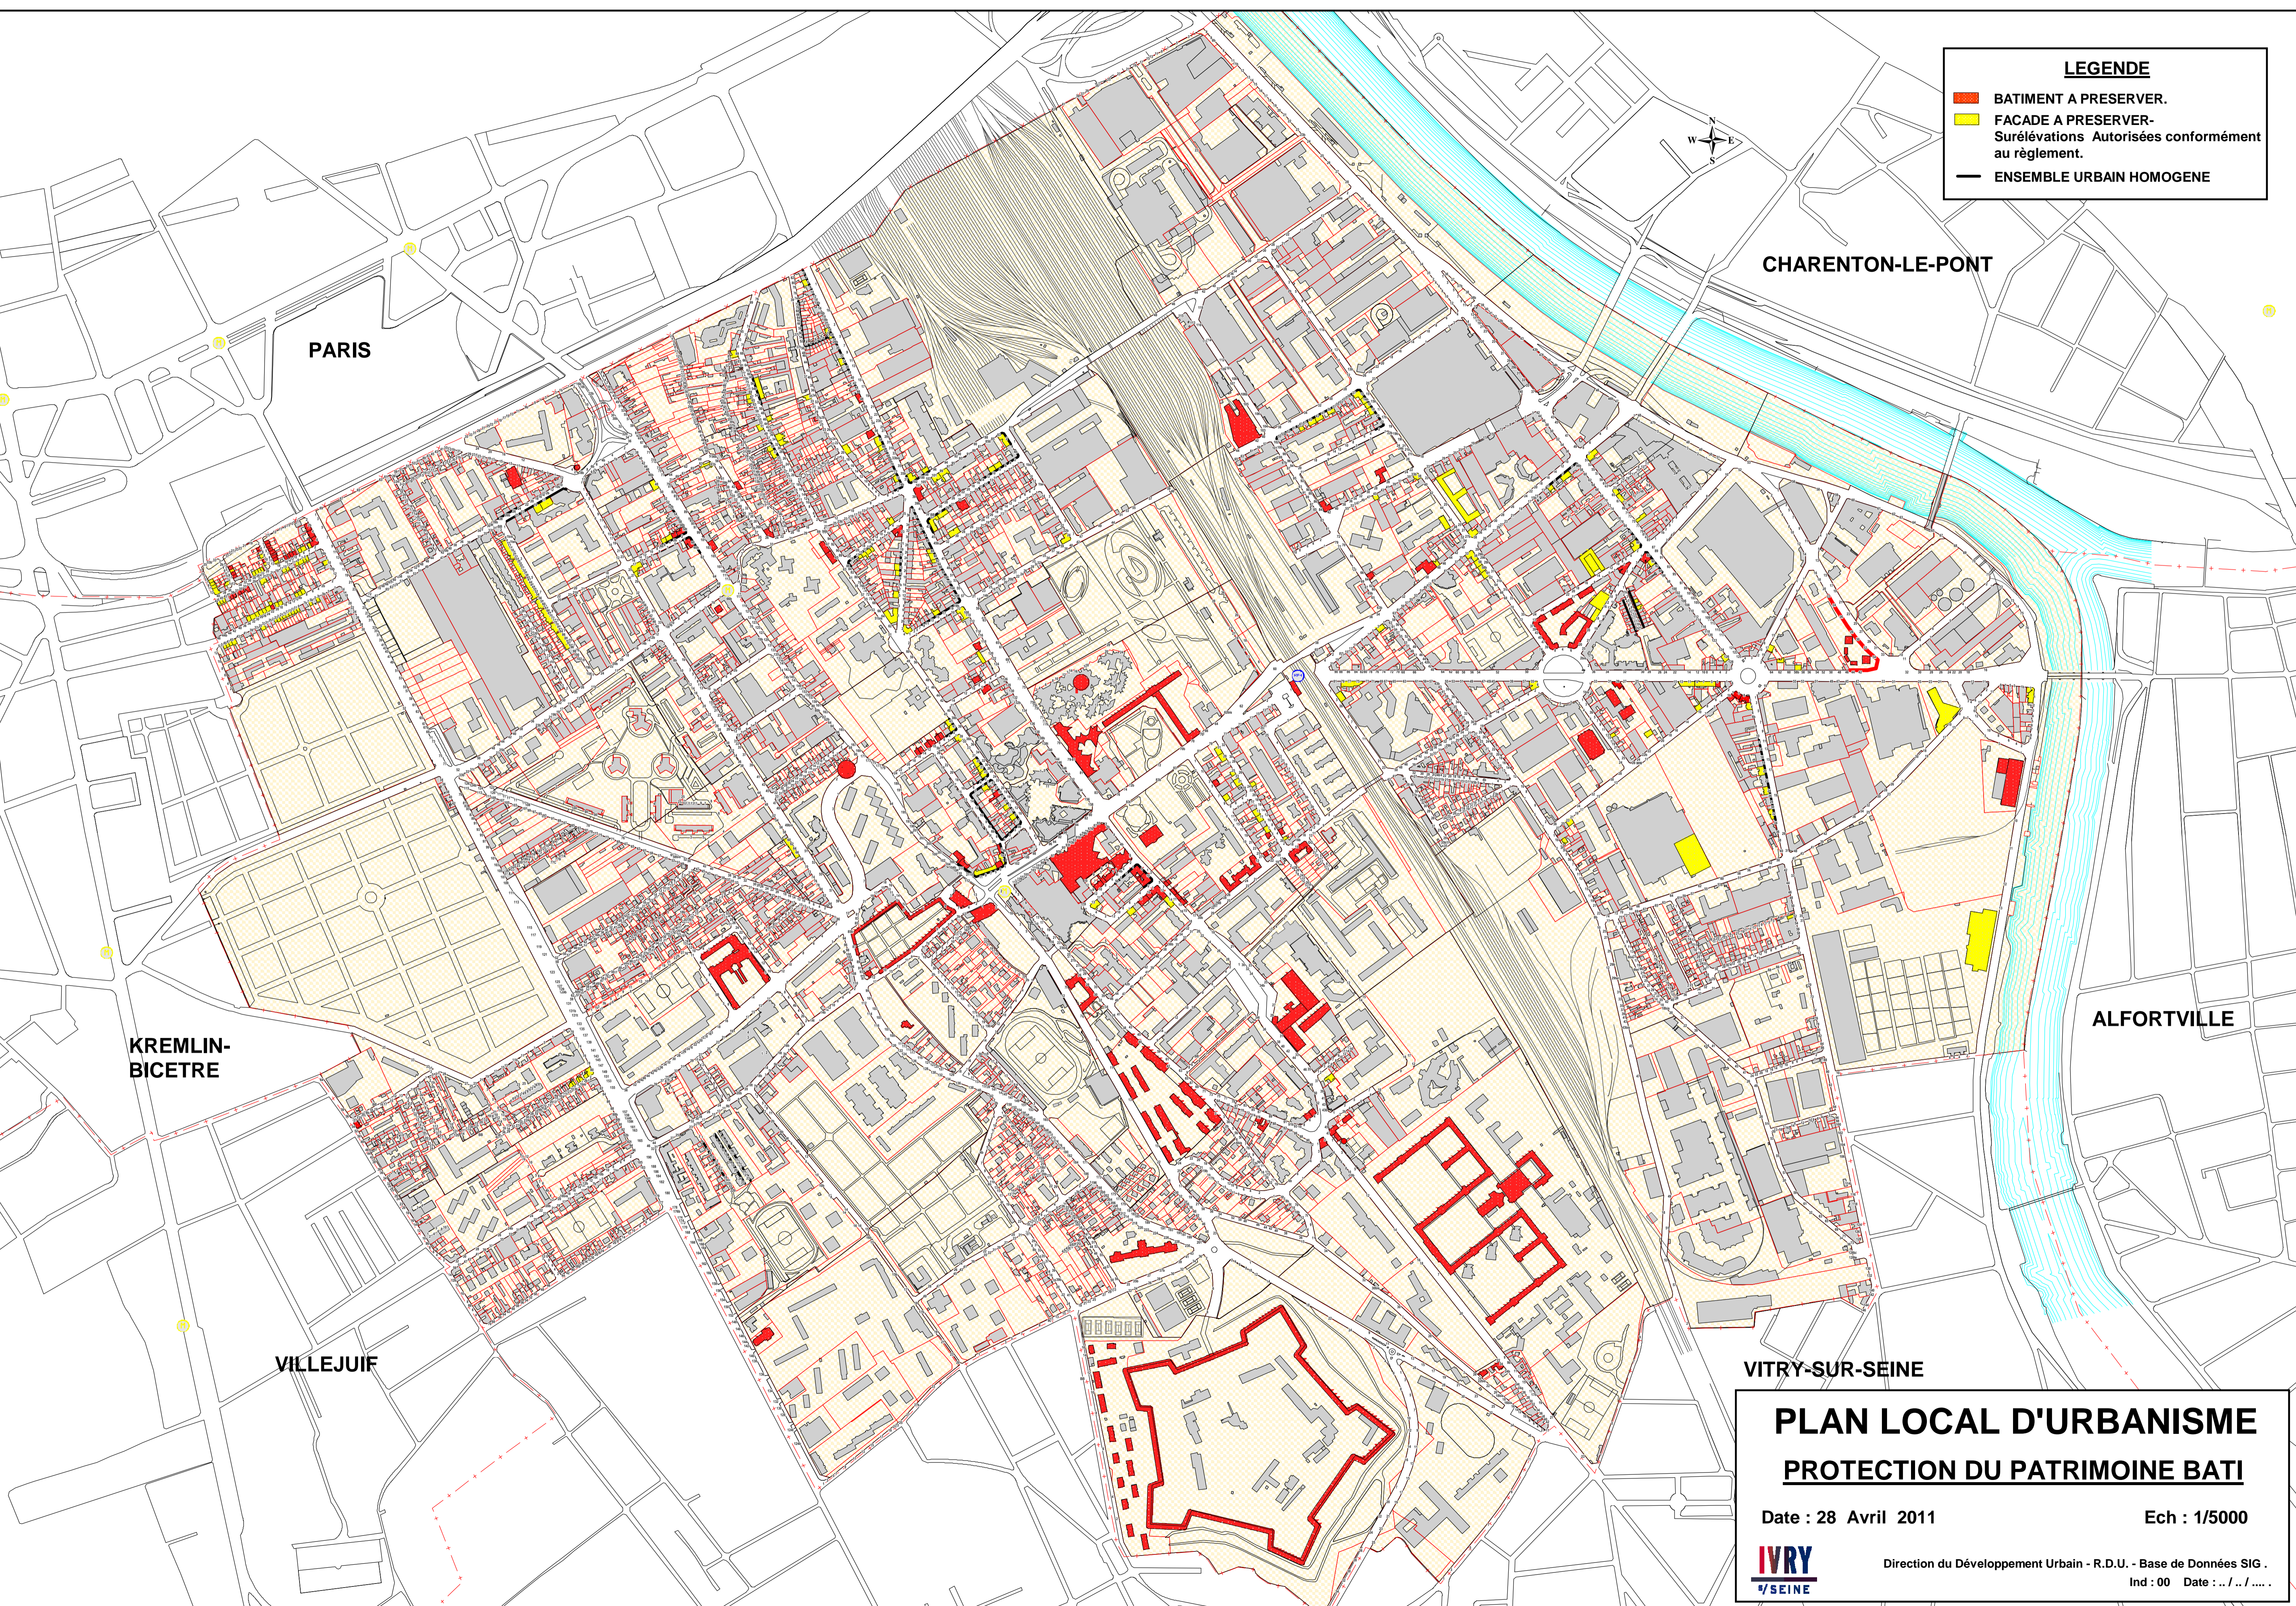

LEGENDE

- BATIMENT A PRESERVER.
- FACADE A PRESERVER-
Surélévations Autorisées conformément
au règlement.
- ENSEMBLE URBAIN HOMOGENE

CHARENTON-LE-PONT

PARIS

KREMLIN-
BICETRE

ALFORTVILLE

VILLEJUIF

VITRY-SUR-SEINE

PLAN LOCAL D'URBANISME
PROTECTION DU PATRIMOINE BATI

Date : 28 Avril 2011

Ech : 1/5000

Direction du Développement Urbain - R.D.U. - Base de Données SIG .
Ind : 00 Date : ... / ... / ...