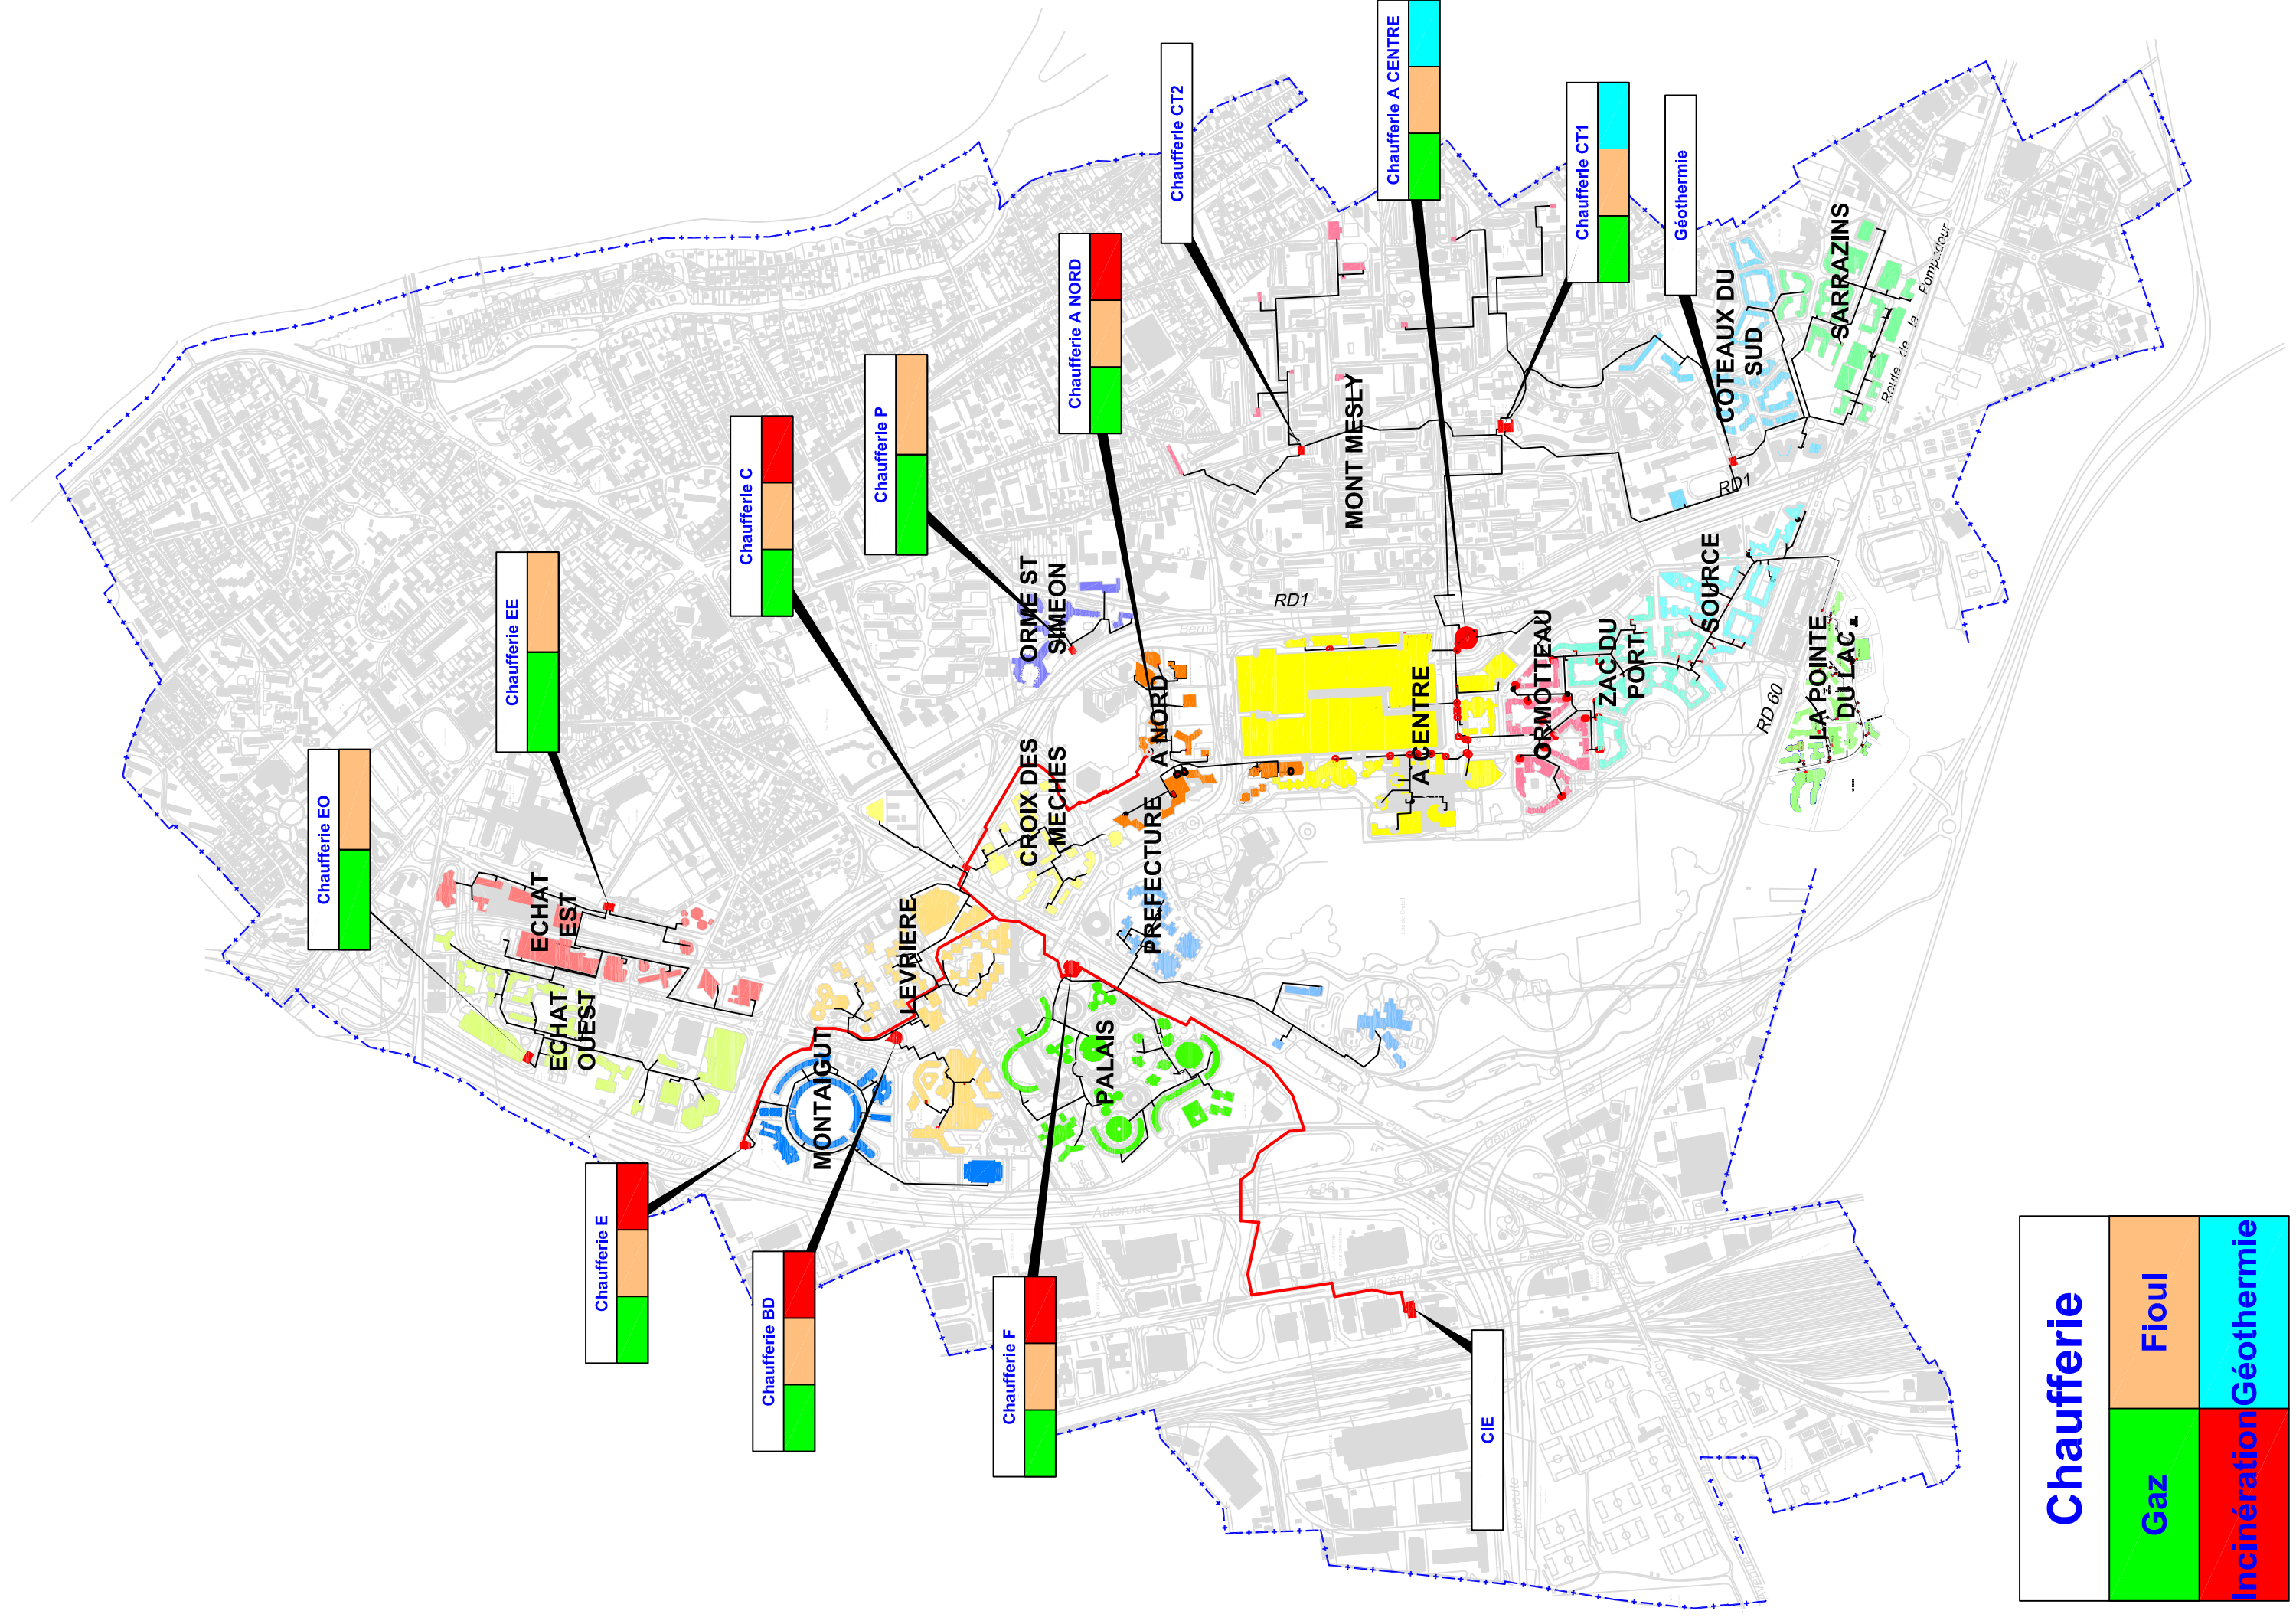

PLAN LOCAL D'URBANISME

DIRECTION GENERALE DE L'URBANISME ET DU DEVELOPPEMENT

1 PLACE SALVADOR ALLENDE - 94000 CRETEIL - Tél: 01 49 56 36 45

PLAN DU RESEAU DE CHAUFFAGE URBAIN

Modification du PLU approuvée au Conseil Municipal du 6 décembre 2010

DESSINE PAR : Stéphane Mazars

Chaudière
Gaz
Fioul

Chaudière
Gaz
Fioul

Chaudière
Gaz
Fioul
Incinération

Chaudière
Gaz
Fioul
Incinération

Chaudière
Gaz
Fioul
Incinération

Chaudière
Gaz
Fioul

Chaudière
Gaz
Fioul
Incinération

Chaudière
Gaz
Fioul
Incinération

Chaudière
Gaz
Fioul
Incinération

Chaudière
Gaz
Fioul
Incinération
Géothermie

Chaudière
Gaz
Fioul
Incinération
Géothermie

Géothermie

CIE